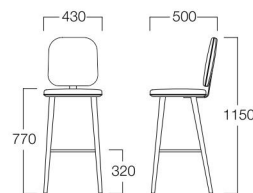

A = ¥101,000

B = ¥105,500

C = ¥110,000

D = ¥114,500

E = ¥124,000

〈仕様〉

フレーム：オーク材(ライトブラウン)・ステンレス(ブロンズメッキ)

カウンターチェア
張地 オクタピア L-8161 (Bランク)

■LIMITED

Elsa Counter

エルサ カウンター

カウンターチェア

ライトブラウン W8001-70LX

〈張地ランク〉

A = ¥110,000

B = ¥113,500

C = ¥117,000

D = ¥120,500

E = ¥127,500

〈仕様〉

フレーム：オーク材(ライトブラウン)・ステンレス(ブロンズメッキ)

※価格は税抜き価格を表記しています。消費税を別途承ります。

テーブル
エルサ テーブル >> P.416