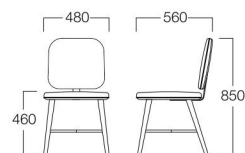

チェア
張地 オクタピア L-8161 (Bランク)

■LIMITED

Elsa

エルサ

木の温かさと品格漂うブロンズメッキによる新しい感性。
ソフトリッチな風合いが、ワンランク上のコーディネートを実現します。

チェア

ライトブラウン W8001-10LX

〈張地ランク〉

A = ¥101,000

B = ¥105,500

C = ¥110,000

D = ¥114,500

E = ¥124,000

〈仕様〉

フレーム：オーク材(ライトブラウン)・ステンレス(ブロンズメッキ)

カウンターチェア
張地 オクタピア L-8161 (Bランク)