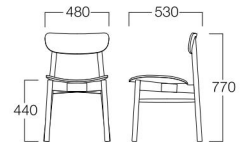

那覇メインプレイスフードコート

Jack

ジャック

どんな空間にも合うスタンダードな形が人気のカジュアルチェア。座面は合板シートタイプとシートパッドタイプから選べ、ご予算に合わせてコーディネートできます。

合板シートタイプ T2色

シートパッドタイプ T1色
張地 N.C. 125(Cランク)

合板シートタイプ T1色 W6005-10T1
T2色 W6005-10T2
¥29,500

シートパッドタイプ T1色 W6033-10T1
T2色 W6033-10T2