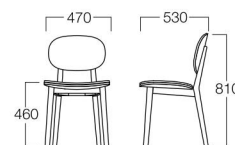

マリノアシティ福岡

■LIMITED

Pisk

ピスク

オークの木目と丸みを帯びたシルエットが空間を優しく演出します。
湾曲した座面で快適な座り心地にもこだわりました。

合板シートタイプ T1色

シートパッドタイプ T2色
張地 MAXWELL 04(Bランク)

合板シートタイプ T1色 W6003-10T1
T2色 W6003-10T2
¥20,000

シートパッドタイプ T1色 W6035-10T1
T2色 W6035-10T2

〈張地ランク〉
A = ¥24,500
B = ¥25,500
C = ¥26,500
D = ¥27,500
E = ¥30,000

〈共通仕様〉
フレーム：オーク材

〈木部色〉

T1色 (スモーキー ナチュラル)
T2色 (チョコレート ブラウン)

※価格は税抜き価格を表記しています。消費税を別途承ります。