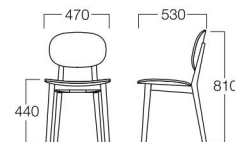

マリノアシティ福岡

■LIMITED

Pisk

ピスク

オークの木目と丸みを帯びたシルエットが空間を優しく演出します。
湾曲した座面で快適な座り心地にもこだわりました。

合板シートタイプ T1色

シートパッドタイプ T2色
張地 MAXWELL 04(Bランク)

合板シートタイプ T1色 W6003-10T1
T2色 W6003-10T2
¥20,000

シートパッドタイプ T1色 W6035-10T1
T2色 W6035-10T2

〈張地ランク〉
A = ¥24,500
B = ¥25,500
C = ¥26,500
D = ¥27,500
E = ¥30,000

〈共通仕様〉
フレーム：オーク材

〈木部色〉

T1色 (スモーキー ナチュラル)
T2色 (チョコレート ブラウン)

※価格は税抜き価格を表記しています。消費税を別途承ります。