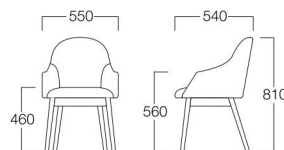

ハイバックチェア(木製脚タイプ)

01色 W6018-101

06色 W6018-106

〈張地ランク〉

A = ¥62,500

B = ¥65,000

C = ¥67,500

D = ¥70,000

E = ¥75,000