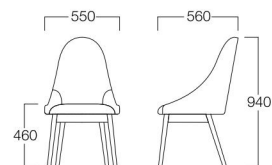

〈共通仕様〉

脚：ビーチ材

〈木部色〉

01色 (ナチュラル) 06色 (ダークブラウン)

※価格は税抜き価格を表記しています。消費税を別途承ります。

関連商品 レイ >> P.89
レイ カウンター >> P.101