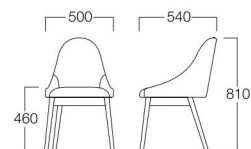

チェア(木製脚タイプ)

01色 W6015-101

06色 W6015-106

〈張地ランク〉

A = ¥52,500

B = ¥54,500

C = ¥56,500

D = ¥58,500

E = ¥63,000

アームチェア(木製脚タイプ)

01色 W6016-1W1

06色 W6016-1W6

〈張地ランク〉

A = ¥58,000

B = ¥60,500

C = ¥63,000

D = ¥65,500

E = ¥70,500