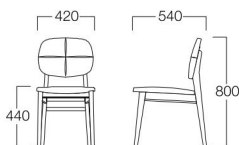

GRANDMIRAGE THE CORNER ROOM

ルーク クラシック 05色

01色
張地ドック3(Dランク)

背面

Luke Classic

ルーク クラシック

クラシカルな単鋏とクロス状のキルト加工を施したクラシックなデザイン。ディテールを彩るアクセントが上質な印象を引き立てます。

01色 W6032-101
05色 W6032-105

〈張地ランク〉

A = ¥49,500
B = ¥53,000
C = ¥56,500
D = ¥60,000
E = ¥66,500

〈仕様〉
フレーム：ビーチ材
単鋏：ブロンズ色

〈木部色〉

01色 (ナチュラル) 05色 (モカブラウン)

05色
張地 N.C. 136(Cランク)

背面

Luke