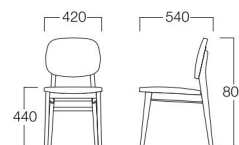

〈張地ランク〉

A = ¥49,500
B = ¥53,000
C = ¥56,500
D = ¥60,000
E = ¥66,500

〈仕様〉
フレーム：ビーチ材
単鋏：ブロンズ色

〈木部色〉

01色 (ナチュラル) 05色 (モカブラウン)

05色
張地 N.C. 136(Cランク)

背面

Luke

ルーク

親しみやすいフォルムが特徴のカフェチェア。背・座セパレートのデザインが空間を軽快に演出します。

01色 W6004-101
05色 W6004-105

〈張地ランク〉

A = ¥42,500
B = ¥44,000
C = ¥45,500
D = ¥47,000
E = ¥50,500

〈仕様〉
フレーム：ビーチ材

〈木部色〉

01色 (ナチュラル) 05色 (モカブラウン)