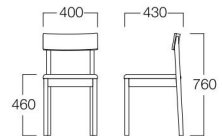

01色  
張地 マニエラ L-8258(Bランク)

06色  
張地 マニエラ L-8276(Bランク)

フレームは丸みをおびた優しい雰囲気。

## Pino

ピノ

コンパクトで可愛いデザイン。ライトでフレンドリーな雰囲気がカフェや軽食のお店にぴったりです。

01色 W8025-101  
06色 W8025-106

〈張地ランク〉

A = ¥32,500

B = ¥35,000

C = ¥37,500

D = ¥40,000

E = ¥44,500

〈仕様〉

フレーム：ビーチ材

〈木部色〉

01色 (ナチュラル) 06色 (ダークブラウン)