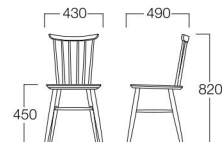

## Emily

エミリー

人気の北欧テイストで、可愛いコンパクトサイズのチェア。

- チェア**  
 ナチュラル W6008-10N  
 ブラウン W6008-10B  
 ホワイトブリーチ W6008-10W  
 ¥31,500

〈仕様〉

フレーム：ビーチ材(ナチュラル/ブラウン/ホワイトブリーチ)

**シートパッドタイプ**

- ナチュラル W6008-10NX  
 ブラウン W6008-10BX  
 ホワイトブリーチ W6008-10WX

〈張地ランク〉

- A = ¥43,800  
 B = ¥46,300  
 C = ¥48,800  
 D = ¥51,300  
 E = ¥55,800

〈仕様〉

フレーム：ビーチ材(ナチュラル/ブラウン/ホワイトブリーチ)

シートパッドタイプ ナチュラル  
張地 LEWIS Latte (Dランク)

チェア ブラウン

チェア ホワイトブリーチ

※価格は税抜き価格を表記しています。消費税を別途承ります。