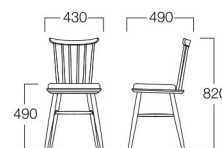

## Emily

エミリー

人気の北欧テイストで、可愛いコンパクトサイズのチェア。

- チェア**  
 ナチュラル W6008-10N  
 ブラウン W6008-10B  
 ホワイトブリーチ W6008-10W  
 ¥31,500

〈仕様〉

フレーム：ビーチ材(ナチュラル/ブラウン/ホワイトブリーチ)

**シートパッドタイプ**

- ナチュラル W6008-10NX  
 ブラウン W6008-10BX  
 ホワイトブリーチ W6008-10WX

〈張地ランク〉

- A = ¥43,800  
 B = ¥46,300  
 C = ¥48,800  
 D = ¥51,300  
 E = ¥55,800

〈仕様〉

フレーム：ビーチ材(ナチュラル/ブラウン/ホワイトブリーチ)

シートパッドタイプ ナチュラル  
張地 LEWIS Latte (Dランク)

チェア ブラウン

チェア ホワイトブリーチ

※価格は税抜き価格を表記しています。消費税を別途承ります。