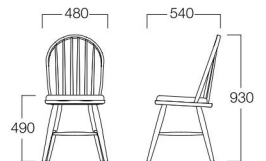

シートパッドタイプ
ブラウン W6007-10BX

〈張地ランク〉
A = ¥43,000
B = ¥45,500
C = ¥48,000
D = ¥50,500
E = ¥55,000

〈共通仕様〉
フレーム：ビーチ材(ブラウン)

Chelsea

チェルシー

曲線と直線のハーモニーが美しいウインザーチェア。
クラシカルな空間に合うように、ダークブラウンで仕上げました。

チェア
ダークブラウン W6006-10U
¥35,000

シートパッドタイプ
ダークブラウン W6006-10UX

〈張地ランク〉
A = ¥45,000
B = ¥47,500
C = ¥50,000
D = ¥52,500
E = ¥57,000

〈共通仕様〉
フレーム：ビーチ材(ダークブラウン)