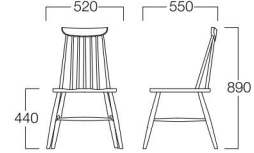

チェア ブラウン

シートパッドタイプ
張地ドック 1 (Dランク)

チェア ダークブラウン

シートパッドタイプ
張地トラッド TR-2001 (Cランク)

Maggie

マギー

木の温もりと落ち着いた色味で、明るいナチュラルな空間にもシックなシーンにも調和。座面の形にもこだわり、快適な座り心地を追求しました。

チェア
ブラウン W6007-10B
¥32,000

シートパッドタイプ
ブラウン W6007-10BX

〈張地ランク〉
A = ¥43,000
B = ¥45,500
C = ¥48,000
D = ¥50,500
E = ¥55,000

〈共通仕様〉
フレーム：ビーチ材(ブラウン)

Chelsea

チェルシー

曲線と直線のハーモニーが美しいウインザーチェア。
クラシカルな空間に合うように、ダークブラウンで仕上げました。

チェア
ダークブラウン W6006-10U
¥35,000

シートパッドタイプ
ダークブラウン W6006-10UX

〈張地ランク〉
A = ¥45,000
B = ¥47,500
C = ¥50,000
D = ¥52,500
E = ¥57,000

〈共通仕様〉
フレーム：ビーチ材(ダークブラウン)