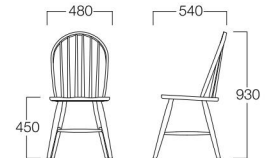

シートパッドタイプ
ブラウン W6007-10BX

〈張地ランク〉
A = ¥43,000
B = ¥45,500
C = ¥48,000
D = ¥50,500
E = ¥55,000

〈共通仕様〉
フレーム：ビーチ材(ブラウン)

Chelsea

チェルシー

曲線と直線のハーモニーが美しいウインザーチェア。
クラシカルな空間に合うように、ダークブラウンで仕上げました。

チェア
ダークブラウン W6006-10U
¥35,000

シートパッドタイプ
ダークブラウン W6006-10UX

〈張地ランク〉
A = ¥45,000
B = ¥47,500
C = ¥50,000
D = ¥52,500
E = ¥57,000

〈共通仕様〉
フレーム：ビーチ材(ダークブラウン)