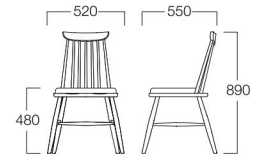

チェア ブラウン

シートパッドタイプ
張地ドック 1 (Dランク)

チェア ダークブラウン

シートパッドタイプ
張地トラッド TR-2001 (Cランク)

Maggie

マギー

木の温もりと落ち着いた色味で、明るいナチュラルな空間にもシックなシーンにも調和。座面の形にもこだわり、快適な座り心地を追求しました。

チェア
ブラウン W6007-10B
¥32,000

シートパッドタイプ
ブラウン W6007-10BX

〈張地ランク〉
A = ¥43,000
B = ¥45,500
C = ¥48,000
D = ¥50,500
E = ¥55,000

〈共通仕様〉
フレーム：ビーチ材(ブラウン)

Chelsea

チェルシー

曲線と直線のハーモニーが美しいウインザーチェア。
クラシカルな空間に合うように、ダークブラウンで仕上げました。

チェア
ダークブラウン W6006-10U
¥35,000

シートパッドタイプ
ダークブラウン W6006-10UX

〈張地ランク〉
A = ¥45,000
B = ¥47,500
C = ¥50,000
D = ¥52,500
E = ¥57,000

〈共通仕様〉
フレーム：ビーチ材(ダークブラウン)