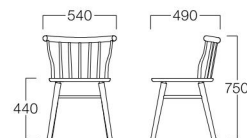

■LIMITED
■LIMITED
■LIMITED
チェア
オレンジ W3008-10OO
グリーン W3008-10GG
ブルー W3008-10EE
¥26,500