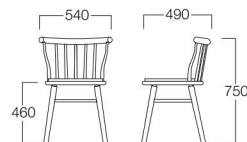

〈仕様〉フレーム：アッシュ材

チェア ダークブラウン

チェア オレンジ
■LIMITED

チェア グリーン
■LIMITED

チェア ブルー
■LIMITED

シートパッドタイプ ナチュラル
張地 アイコン ICO-3(Aランク)

シートパッドタイプ
ナチュラル W3008-10NX
ダークブラウン W3008-10UX

〈張地ランク〉

A = ¥45,500
B = ¥46,500
C = ¥47,500
D = ¥48,500
E = ¥51,000

シートパッドタイプ
■LIMITED オレンジ W3008-10OX
■LIMITED グリーン W3008-10GX
■LIMITED ブルー W3008-10EX

〈張地ランク〉

A = ¥34,000
B = ¥35,000
C = ¥36,000
D = ¥37,000
E = ¥39,500