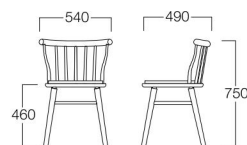

〈仕様〉フレーム：アッシュ材

チェア ダークブラウン

チェア オレンジ
■LIMITED

チェア グリーン
■LIMITED

チェア ブルー
■LIMITED

シートパッドタイプ ナチュラル
張地 アイコン ICO-3(Aランク)

シートパッドタイプ
ナチュラル W3008-10NX
ダークブラウン W3008-10UX

〈張地ランク〉

A = ¥45,500
B = ¥46,500
C = ¥47,500
D = ¥48,500
E = ¥51,000

シートパッドタイプ
■LIMITED オレンジ W3008-10OX
■LIMITED グリーン W3008-10GX
■LIMITED ブルー W3008-10EX

〈張地ランク〉

A = ¥34,000
B = ¥35,000
C = ¥36,000
D = ¥37,000
E = ¥39,500