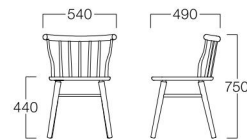

〈仕様〉フレーム：アッシュ材

チェア ダークブラウン

チェア オレンジ
■LIMITED

チェア グリーン
■LIMITED

チェア ブルー
■LIMITED

シートパッドタイプ ナチュラル
張地 アイコン ICO-3(Aランク)

シートパッドタイプ
ナチュラル W3008-10NX
ダークブラウン W3008-10UX

〈張地ランク〉

A = ¥45,500
B = ¥46,500
C = ¥47,500
D = ¥48,500
E = ¥51,000

シートパッドタイプ
■LIMITED オレンジ W3008-10OX
■LIMITED グリーン W3008-10GX
■LIMITED ブルー W3008-10EX

〈張地ランク〉

A = ¥34,000
B = ¥35,000
C = ¥36,000
D = ¥37,000
E = ¥39,500

〈仕様〉フレーム：アッシュ材

取付用紐：本革(白/黒)

※本革は白か黒のいずれかになります。