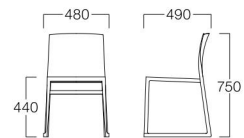

スタッキングしたときの納まり感と美しさを追求。繊細なスタイリングの中に、快適な座り心地、そして十分な強度も備えています。キッズ向けのセットもご用意しています。

ナチュラル W3001-10NN
 ブラック W3001-10KK
 ホワイト W3001-10WW
 レッド W3001-10RR
 ブルー W3001-10EE
 ¥49,500

〈仕様〉

フレーム：オーク材
 スタッキング可 (6脚まで)