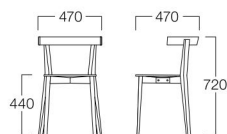

ホワイト

ナチュラル

レッド

ダークブラウン

■LIMITED

Coco

ココ

シンプルな造形でありながら、美しく湾曲した背のデザインが空間にアクセントをプラス。これぞカフェチェアのスタンダード。

ホワイト W9150-1WWW
 ナチュラル W9150-1WNN
 ダークブラウン W9150-1WDD
 レッド W9150-1WRR
 ¥38,000

〈仕様〉
 フレーム：オーク材(ホワイト/ナチュラル/ダークブラウン)
 ビーチ材(レッド)
 スタッキング可(4脚まで)