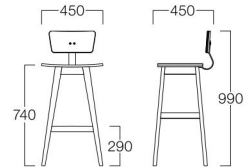

T4色
張地 MAXWELL 27(Bランク)

■LIMITED
Guffy
グフィ

チェア
01色 W3525-101
05色 W3525-105
¥26,000

〈仕様〉
フレーム：オーク材・スチール(ブラックメラミン焼付塗装)

スツール
01色 W3525-501
05色 W3525-505
¥18,900

〈仕様〉
フレーム：オーク材

■LIMITED
Guffy Counter
グフィ カウンター

カウンターチェア
01色 W3525-711
05色 W3525-715
¥36,000

〈仕様〉
フレーム：オーク材・スチール(ブラックメラミン焼付塗装)

カウンタースツール
01色 W3525-721
05色 W3525-725
¥26,500

〈仕様〉
フレーム：オーク材

■LIMITED
Ripple
リップル

T3色 W6022-10T3
T4色 W6022-10T4

〈張地ランク〉
A = ¥23,000
B = ¥24,500
C = ¥26,000
D = ¥27,500
E = ¥30,500