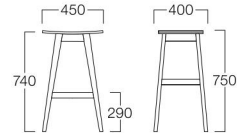

T4色
張地 MAXWELL 27(Bランク)

■LIMITED
Guffy
グフィ

チェア
01色 W3525-101
05色 W3525-105
¥26,000

〈仕様〉
フレーム：オーク材・スチール(ブラックメラミン焼付塗装)

スツール
01色 W3525-501
05色 W3525-505
¥18,900

〈仕様〉
フレーム：オーク材

■LIMITED
Guffy Counter
グフィ カウンター

カウンターチェア
01色 W3525-711
05色 W3525-715
¥36,000

〈仕様〉
フレーム：オーク材・スチール(ブラックメラミン焼付塗装)

カウンタースツール
01色 W3525-721
05色 W3525-725
¥26,500

〈仕様〉
フレーム：オーク材

■LIMITED
Ripple
リップル

T3色 W6022-10T3
T4色 W6022-10T4

〈張地ランク〉
A = ¥23,000
B = ¥24,500
C = ¥26,000
D = ¥27,500
E = ¥30,500