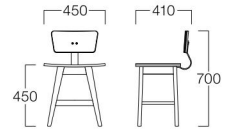

■LIMITED
Guffy
グフィ

チェア
01色 W3525-101
05色 W3525-105
¥26,000