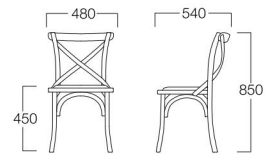

〈仕様〉
フレーム：オーク材・スチール(ブラックメラミン焼付塗装)

カウンタースツール
01色 W3525-721
05色 W3525-725
¥26,500

〈仕様〉
フレーム：オーク材

■LIMITED
Ripple
リップル

T3色 W6022-10T3
T4色 W6022-10T4

〈張地ランク〉
A = ¥23,000
B = ¥24,500
C = ¥26,000
D = ¥27,500
E = ¥30,500