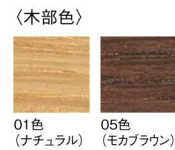

無機質なスチールと無骨なオーク材がマッチした、流行のインダストリアルデザイン。
あえて見せたボルトが、デザインのアクセントになっています。

チェア 01色

チェア 05色

スツール 01色

スツール 05色

カウンターチェア 05色

カウンタースツール 05色

T3色
張地 LEWIS Natural(Dランク)

T4色
張地 MAXWELL 27(Bランク)

■LIMITED
Guffy
グフィ

チェア
01色 W3525-101
05色 W3525-105
¥26,000

〈仕様〉
フレーム：オーク材・スチール(ブラックメラミン焼付塗装)

スツール
01色 W3525-501
05色 W3525-505
¥18,900

〈仕様〉
フレーム：オーク材

■LIMITED
Guffy Counter
グフィ カウンター

カウンターチェア
01色 W3525-711
05色 W3525-715
¥36,000

〈仕様〉
フレーム：オーク材・スチール(ブラックメラミン焼付塗装)

カウンタースツール
01色 W3525-721
05色 W3525-725
¥26,500

〈仕様〉
フレーム：オーク材

■LIMITED
Ripple
リップル

T3色 W6022-10T3
T4色 W6022-10T4

〈張地ランク〉
A = ¥23,000
B = ¥24,500
C = ¥26,000
D = ¥27,500
E = ¥30,500