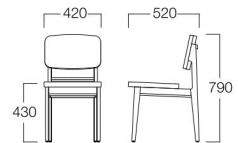

B's Chair

ビーズ チェア

「鞆を置くスペースが欲しい」そんな女性の声から生まれたチェアです。背後から手を入れられないよう防犯性にも配慮しています。

01色 W8030-101

06色 W8030-106

〈張地ランク〉

A = ¥48,000

B = ¥51,500

C = ¥55,000

D = ¥58,500

E = ¥65,500