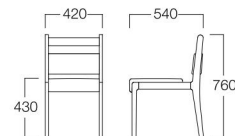

01色
張地 アイコン ICO-7(Aランク)

06色
張地 アイコン ICO-14(Aランク)

荷物やバッグを置くことができます。

■LIMITED
Guinea

ギニア

フードコートに適した使い勝手に優れたチェア。腰後ろに設けた荷物置きに加え、イスの移動時に持ち手になる笠木もポイントです。

01色 W8029-101
06色 W8029-106

- 〈張地ランク〉
A = ¥36,000
B = ¥38,500
C = ¥41,000
D = ¥43,500
E = ¥48,000

〈仕様〉
フレーム：ビーチ材

〈木部色〉

01色 (ナチュラル) 06色 (ダークブラウン)