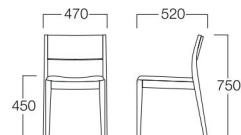

背:張込

01色 W6010-101

06色 W6010-106

〈張地ランク〉

A = ¥38,500

B = ¥40,500

C = ¥42,500

D = ¥44,500

E = ¥48,500

アームチェア 背:張込 01色
張地 MAXWELL 01 (Bランク)

アームチェア 背:成型合板 06色
張地 MAXWELL 33 (Bランク)

アームチェア

背:成型合板

01色 W6009-1W1

06色 W6009-1W6

〈張地ランク〉