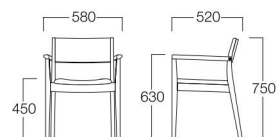

〈張地ランク〉

A = ¥45,000

B = ¥47,000

C = ¥49,000

D = ¥51,000

E = ¥55,000

汎用スタッキングカート
>> P.457

〈共通仕様〉