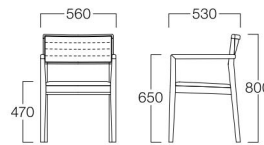

〈共通仕様〉

フレーム：ビーチ材

〈木部色〉

01色
(ナチュラル)

06色
(ダークブラウン)