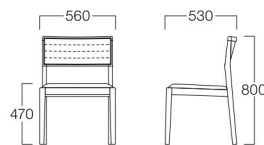

ベルトーク II

座面と背にキルティングの入った、よりラグジュアリーなモデルです。

チェア 01色 W3501-10K1
06色 W3501-10K6

〈張地ランク〉

A = ¥49,000

B = ¥51,000

C = ¥53,000

D = ¥55,000

E = ¥59,000

アームチェア 01色 W3501-1WW1
06色 W3501-1WK6

〈張地ランク〉

A = ¥64,500

B = ¥66,000

C = ¥67,500

D = ¥69,000

E = ¥72,500