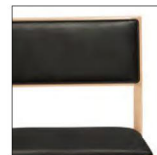

チェア 01色  
張地 パロン BA-10(Bランク)

チェア 06色  
張地 パロン BA-10(Bランク)

アームチェア 01色  
張地 パロン BA-10(Bランク)

アームチェア 06色  
張地 ドック 13(Dランク)

チェア 01色  
張地 パロン BA-10(Bランク)

チェア 06色  
張地 パロン BA-10(Bランク)

アームチェア 01色  
張地 アイコン ICO-1 (Aランク)

アームチェア 06色  
張地 パロン BA-10(Bランク)

## Belltalk I

ベルトーク I

“ハイクラス・スタンダード”がコンセプト。ベーシックなスタイリングながら、全体に丸みを帯びたフレームが上品な雰囲気を演出します。ゆったりとした幅広の座面でホテルの高級レストランなどにも最適です。

チェア 01色 W3500-10K1  
06色 W3500-10K6

〈張地ランク〉

A = ¥45,000

B = ¥47,000

C = ¥49,000