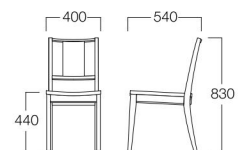

■LIMITED

Belk

ベルク

和洋折衷・カジュアルレストランから和食店まで幅広い空間に合わせやすいデザイン。スリムでコンパクトなカウンターチェアもご用意しています。

01色 W8027-101

06色 W8027-106

〈張地ランク〉

A = ¥32,500

B = ¥34,500

C = ¥36,500

D = ¥38,500

E = ¥42,500

01色
張地 マニエラ L-8276(Bランク)

06色
張地 マニエラ L-8276(Bランク)

〈仕様〉
フレーム：ビーチ材

〈木部色〉