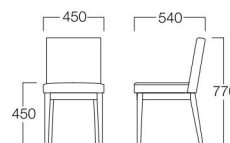

Eletta CS

エレッタ シーエス

シンプルで親しみやすいデザインが人気。アームチェア、カウンターチェアとファミリーを展開。メタル脚タイプの「アイデオ」「レイル」もご用意しています。

チェア 01色
張地 MAXWELL 01 (Bランク)

チェア 06色
張地 MAXWELL 01 (Bランク)

チェア

01色 W6013-101
06色 W6013-106

〈張地ランク〉

A = ¥38,500
B = ¥41,000
C = ¥43,500
D = ¥46,000
E = ¥50,500

アームチェア 01色
張地 MAXWELL 15 (Bランク)

アームチェア 06色
張地 MAXWELL 38 (Bランク)

アームチェア

01色 W6013-1W1
06色 W6013-1W6

〈張地ランク〉

A = ¥58,500
B = ¥62,500
C = ¥66,500
D = ¥70,500
E = ¥78,500

〈共通仕様〉

脚・取手：ビーチ材

〈木部色〉

01色 (ナチュラル)
06色 (ダークブラウン)

関連商品 アイデオ >> P.90
レイル >> P.74

Eletta CS Counter

エレッタ シーエス カウンター

01色
張地 MAXWELL 33 (Bランク)