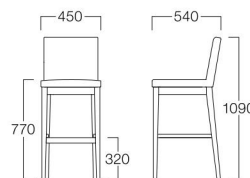

A = ¥38,500
B = ¥41,000
C = ¥43,500
D = ¥46,000
E = ¥50,500

アームチェア 01色
張地 MAXWELL 15 (Bランク)

アームチェア 06色
張地 MAXWELL 38 (Bランク)

アームチェア

01色 W6013-1W1
06色 W6013-1W6

〈張地ランク〉

A = ¥58,500
B = ¥62,500
C = ¥66,500
D = ¥70,500
E = ¥78,500

〈共通仕様〉

脚・取手：ビーチ材

〈木部色〉

01色 (ナチュラル)
06色 (ダークブラウン)

関連商品 アイデオ >> P.90
レイル >> P.74

Eletta CS Counter

エレッタ シーエス カウンター

01色
張地 MAXWELL 33 (Bランク)

06色
張地 MAXWELL 33 (Bランク)

01色 W6013-711
06色 W6013-716

〈張地ランク〉

A = ¥49,800
B = ¥52,300
C = ¥54,800
D = ¥57,300
E = ¥61,800

〈仕様〉

脚・取手：ビーチ材

取手付(木部同色)

〈木部色〉