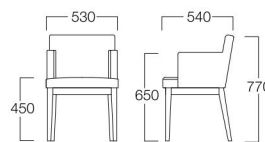

Eletta CS

エレッタ シーエス

シンプルで親しみやすいデザインが人気。アームチェア、カウンターチェアとファミリーを展開。メタル脚タイプの「アイデオ」「レイル」もご用意しています。

チェア 01色
張地 MAXWELL 01 (Bランク)

チェア 06色
張地 MAXWELL 01 (Bランク)

チェア

01色 W6013-101
06色 W6013-106

〈張地ランク〉

A = ¥38,500
B = ¥41,000
C = ¥43,500
D = ¥46,000
E = ¥50,500

アームチェア 01色
張地 MAXWELL 15 (Bランク)

アームチェア 06色
張地 MAXWELL 38 (Bランク)

アームチェア

01色 W6013-1W1
06色 W6013-1W6

〈張地ランク〉

A = ¥58,500
B = ¥62,500
C = ¥66,500
D = ¥70,500
E = ¥78,500

〈共通仕様〉

脚・取手：ビーチ材

〈木部色〉

01色 (ナチュラル)
06色 (ダークブラウン)

関連商品 アイデオ >> P.90
レイル >> P.74

Eletta CS Counter

エレッタ シーエス カウンター

01色
張地 MAXWELL 33 (Bランク)