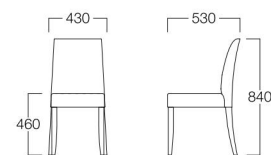

小割烹 おはし KITTE博多店

カトレア 01色

あらゆるシーンに幅広く対応するベーシックチェア。耐久性にも優れ、高水準の強度試験をクリアしたロングセラー商品。キッズチェア、カウンターチェアも取り揃えています。

Cattleya

カトレア

01色 W9154-10L1
06色 W9154-10L6

〈張地ランク〉

A = ¥34,500
B = ¥37,000
C = ¥39,500
D = ¥42,000
E = ¥47,000

01色
張地 NELSON Linen (Dランク)

06色
張地 NELSON Linen (Dランク)

〈仕様〉

脚・取手：ビーチ材

〈木部色〉

01色 (ナチュラル) 06色 (ダークブラウン)

取手付(木部同色)

Cattleya Counter

カトレア カウンター

01色 W9154-71Y1
06色 W9154-71Y6

〈張地ランク〉

A = ¥48,000
B = ¥50,500
C = ¥53,000
D = ¥55,500
E = ¥60,000

01色
張地 NELSON Nutmeg (Dランク)

06色
張地 NELSON Nutmeg (Dランク)

〈仕様〉

脚・取手：ビーチ材