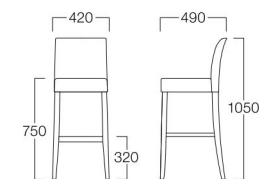

小割烹 おはし KITTE博多店

カトレア 01色

あらゆるシーンに幅広く対応するベーシックチェア。耐久性にも優れ、高水準の強度試験をクリアしたロングセラー商品。キッズチェア、カウンターチェアも取り揃えています。

Cattleya

カトレア

01色 W9154-10L1
06色 W9154-10L6

〈張地ランク〉

A = ¥34,500
B = ¥37,000
C = ¥39,500
D = ¥42,000
E = ¥47,000

01色
張地 NELSON Linen (Dランク)

06色
張地 NELSON Linen (Dランク)

〈仕様〉

脚・取手：ビーチ材

〈木部色〉

01色 (ナチュラル) 06色 (ダークブラウン)

取手付(木部同色)

Cattleya Counter

カトレア カウンター

01色 W9154-71Y1
06色 W9154-71Y6

〈張地ランク〉

A = ¥48,000
B = ¥50,500
C = ¥53,000
D = ¥55,500
E = ¥60,000

01色
張地 NELSON Nutmeg (Dランク)

06色
張地 NELSON Nutmeg (Dランク)

〈仕様〉

脚・取手：ビーチ材