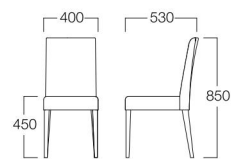

01色
張地 MAXWELL 33(Bランク)

06色
張地 MAXWELL 04(Bランク)

Jenoa

ジェノア

スタイリッシュ & シンプルモダンを追求したアダルの新スタンダードチェア。様々な空間に合わせてやすい癖のないスタイルです。

01色 W8005-1031
06色 W8005-1036

〈張地ランク〉
A = ¥29,500
B = ¥31,500
C = ¥33,500
D = ¥35,500
E = ¥39,500

〈仕様〉
脚・取手：ビーチ材

〈木部色〉

01色 (ナチュラル) 06色 (ダークブラウン)

取手付(木部同色)