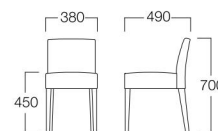

## Peggy

ペギー

省スペースと座り心地を両立したコンパクトサイズのチェア。  
狭小空間やちょっとしたスペースにもおすすめです。

01色 W8008-101  
06色 W8008-106

〈張地ランク〉

- A = ¥29,500
- B = ¥32,000
- C = ¥34,500
- D = ¥37,000
- E = ¥41,500

〈仕様〉

脚：ビーチ材