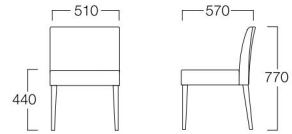

小割烹 おはし KITTE博多店

パピロ チェア 01色

チェア 06色
張地 ミラノ ML-9(Aランク)

アームチェア 01色
張地 ミラノ ML-9(Aランク)

■LIMITED

Papiro

パピロ

幅広くゆったりと座ることができます。高めのシートハイなので、ゆったりしたお食事にも、ちょっとしたラウンジにもご利用いただけます。

チェア 01色 W9008-10B1
06色 W9008-10O6

〈張地ランク〉

- A = ¥29,500
- B = ¥32,000
- C = ¥34,500
- D = ¥37,000
- E = ¥41,500

アームチェア 01色 W9143-1WB1
06色 W9143-1WO6

〈張地ランク〉

- A = ¥46,800
- B = ¥48,800
- C = ¥50,800
- D = ¥52,800
- E = ¥56,800