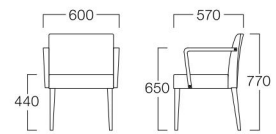

小割烹 おはし KITTE博多店

パピロ チェア 01色

チェア 06色
張地 ミラノ ML-9(Aランク)

アームチェア 01色
張地 ミラノ ML-9(Aランク)

■LIMITED

Papiro

パピロ

幅広くゆったりと座ることができます。高めのシートハイなので、ゆったりしたお食事にも、ちょっとしたラウンジにもご利用いただけます。

チェア 01色 W9008-10B1
06色 W9008-10O6

〈張地ランク〉

- A = ¥29,500
- B = ¥32,000
- C = ¥34,500
- D = ¥37,000
- E = ¥41,500

アームチェア 01色 W9143-1WB1
06色 W9143-1WO6

〈張地ランク〉

- A = ¥46,800
- B = ¥48,800
- C = ¥50,800
- D = ¥52,800
- E = ¥56,800