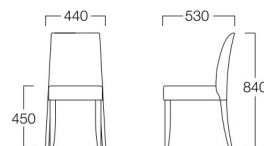

## Clover

クローバー

バンケットチェアの定番。スタッキング可能で、ホールレイアウトやウェディングシーンに活躍します。より高級感を演出できるハイバックチェアもご用意しています。

ミドルバック 01色 W9013-10V1  
06色 W9013-10V6

〈張地ランク〉

A = ¥34,500  
B = ¥36,500  
C = ¥38,500  
D = ¥40,500  
E = ¥44,500

〈仕様〉

脚・取手：ビーチ材  
スタッキング可 (4脚まで)

〈木部色〉

取手付 (脚と同色)

ハイバック 06色 W3535-10W6

〈張地ランク〉

A = ¥36,500  
B = ¥39,000  
C = ¥41,500  
D = ¥44,000  
E = ¥48,500

〈仕様〉