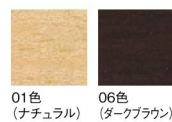

三井倶楽部 (内装デザイン ユーハウス・イング)

クローバー ハイバック 06色

ミドルバック 01色  
張地 アイコン ICO-5 (Aランク)

ミドルバック 06色  
張地 アイコン ICO-5 (Aランク)

## Clover

クローバー

バンケットチェアの定番。スタッキング可能で、ホールレイアウトやウェディングシーンに活躍します。より高級感を演出できるハイバックチェアもご用意しています。

ミドルバック 01色 W9013-10V1  
06色 W9013-10V6

〈張地ランク〉

A = ¥34,500  
B = ¥36,500  
C = ¥38,500  
D = ¥40,500  
E = ¥44,500

〈仕様〉

脚・取手：ビーチ材  
スタッキング可 (4脚まで)

〈木部色〉

取手付 (脚と同色)

ハイバック 06色 W3535-10W6

〈張地ランク〉

A = ¥36,500  
B = ¥39,000  
C = ¥41,500  
D = ¥44,000  
E = ¥48,500

〈仕様〉