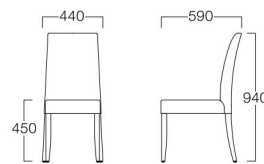

## Clover

クローバー

バンケットチェアの定番。スタッキング可能で、ホールレイアウトやウェディングシーンに活躍します。より高級感を演出できるハイバックチェアもご用意しています。

ミドルバック 01色 W9013-10V1  
06色 W9013-10V6

〈張地ランク〉

A = ¥34,500  
B = ¥36,500  
C = ¥38,500  
D = ¥40,500  
E = ¥44,500

〈仕様〉

脚・取手：ビーチ材  
スタッキング可 (4脚まで)

〈木部色〉

取手付 (脚と同色)

ハイバック 06色 W3535-10W6

〈張地ランク〉

A = ¥36,500  
B = ¥39,000  
C = ¥41,500  
D = ¥44,000  
E = ¥48,500

〈仕様〉

脚・取手：ビーチ材  
スタッキング可 (4脚まで)

〈木部色〉

取手付 (脚と同色)

ハイバック  
張地 アイコン ICO-1 (Aランク)

汎用スタッキングカート  
>> P.457

※価格は税抜き価格を表記しています。消費税を別途承ります。

テーブル  
フライトレセプションテーブル >> P.456