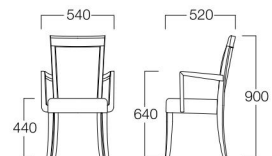

ロードス アームチェア 06色

チェア 01色
張地 NELSON Steel(Dランク)

アームチェア 06色
張地 NELSON Ebony(Dランク)

Rhodes

ロードス

「ちょっと特別な日のダイニングチェア」をコンセプトとする、上品でスタンダードなチェア。チェアとアームチェアからお選びいただけます。

チェア 01色 W6014-101
06色 W6014-106

〈張地ランク〉

A = ¥45,000
B = ¥47,500
C = ¥50,000
D = ¥52,500
E = ¥57,000

アームチェア 01色 W6014-1W1
06色 W6014-1W6

〈張地ランク〉

A = ¥64,500
B = ¥66,500
C = ¥68,500
D = ¥70,500
E = ¥74,500

〈共通仕様〉

フレーム：ビーチ材

〈木部色〉

01色
(ナチュラル)