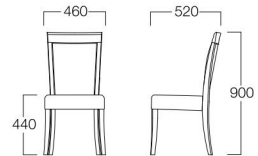

ロードス アームチェア 06色

チェア 01色
張地 NELSON Steel(Dランク)

アームチェア 06色
張地 NELSON Ebony(Dランク)

Rhodes

ロードス

「ちょっと特別な日のダイニングチェア」をコンセプトとする、上品でスタンダードなチェア。チェアとアームチェアからお選びいただけます。

チェア 01色 W6014-101
06色 W6014-106

〈張地ランク〉

A = ¥45,000
B = ¥47,500
C = ¥50,000
D = ¥52,500
E = ¥57,000

アームチェア 01色 W6014-1W1
06色 W6014-1W6

〈張地ランク〉

A = ¥64,500
B = ¥66,500
C = ¥68,500
D = ¥70,500
E = ¥74,500

〈共通仕様〉

フレーム：ビーチ材

〈木部色〉

01色
(ナチュラル)