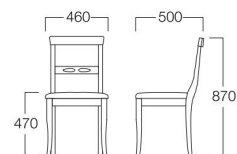

〈張地ランク〉

A = ¥36,000

B = ¥37,000

C = ¥38,000

D = ¥39,000

E = ¥41,000

〈仕様〉

フレーム：ビーチ材