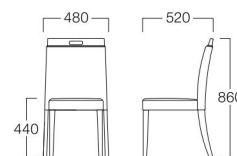

06色 W9024-10L6

〈張地ランク〉

A = ¥32,000

B = ¥35,500

C = ¥39,000

D = ¥42,500

E = ¥49,500

〈仕様〉