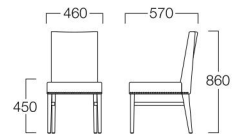

ロデン 張地 ラムアンティーク LA-3 (Cランク)

Loden

ロデン

イスの輪郭をなぞるように紙を打ちこんでおり、クラシックな雰囲気を出しています。背裏には取手が付いており、移動に便利です。

W9022-10B6

〈張地ランク〉

A = ¥49,000

B = ¥52,500

C = ¥56,000

D = ¥59,500

E = ¥66,500

張地 アイコン ICO-13 (Aランク)

〈仕様〉

脚・取手：ビーチ材
連結鉸：ブロンズ色

〈木部色〉

06色
(ダークブラウン)