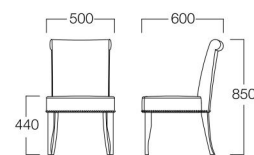

■LIMITED

East

イースト

一つひとつ丁寧に仕立てたディテールで、あたたかく人をもてなす空間に相応しいクラシカルな気品を備えたチェア。カウンターチェアもご用意しています。

01色 W8028-101
06色 W8028-106

〈張地ランク〉

- A = ¥46,000
- B = ¥49,500
- C = ¥53,000
- D = ¥56,500
- E = ¥63,500

06色
張地 NELSON Mink (Dランク)

〈仕様〉

脚：ビーチ材

連結鉸：ブロンズ色

〈木部色〉

01色
(ナチュラル)

06色
(ダークブラウン)

※価格は税抜き価格を表記しています。消費税を別途承ります。

関連商品 イースト カウンター >> P.104