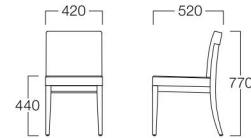

Flare

フレア

01色 W9131-10B1
06色 W9131-10R6

〈張地ランク〉

A = ¥34,500
B = ¥38,000
C = ¥41,500
D = ¥45,000
E = ¥52,000