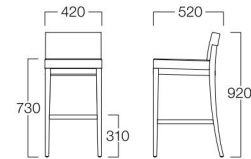

A = ¥34,500
B = ¥38,000
C = ¥41,500
D = ¥45,000
E = ¥52,000

〈仕様〉

フレーム：ビーチ材

〈木部色〉

■LIMITED

Flare Counter

フレア カウンター

01色 W9131-71B1
06色 W9131-71R6

〈張地ランク〉

A = ¥45,500
B = ¥49,000
C = ¥52,500
D = ¥56,000
E = ¥63,000

〈仕様〉

フレーム：ビーチ材

足掛け：ステンレスHL仕上げ

〈木部色〉

01色
張地 ミラノ ML-9(Aランク)

06色
張地 ミラノ ML-7(Aランク)