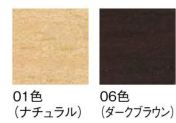

背裏の仕上げが印象的なダイニングチェア。カウンターとセットで木質の温かみのある空間演出に最適です。

01色
張地 ミラノ ML-9(Aランク)

06色
張地 ミラノ ML-7(Aランク)

■LIMITED

Flare

フレア

01色 W9131-10B1
06色 W9131-10R6

〈張地ランク〉

A = ¥34,500
B = ¥38,000
C = ¥41,500
D = ¥45,000
E = ¥52,000

〈仕様〉

フレーム：ビーチ材

〈木部色〉

■LIMITED

Flare Counter

フレア カウンター

01色 W9131-71B1
06色 W9131-71R6

〈張地ランク〉

A = ¥45,500
B = ¥49,000
C = ¥52,500
D = ¥56,000
E = ¥63,000

〈仕様〉

フレーム：ビーチ材

足掛け：ステンレスHL仕上げ

〈木部色〉

01色
張地 ミラノ ML-9(Aランク)

06色
張地 ミラノ ML-7(Aランク)