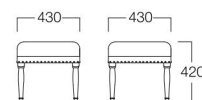

スツール

W8013-50L

〈張地ランク〉

A = ¥34,500

B = ¥39,000

C = ¥43,500

D = ¥48,000

E = ¥57,500

〈仕様〉

脚：アッシュ材(ライトブラウン)

単鋸：ブロンズ色

※価格は税抜き価格を表記しています。消費税を別途承ります。

テーブル
ルッカ テーブル >> P.417