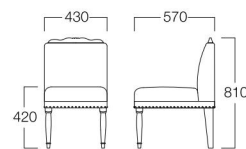

〈張地ランク〉

A = ¥47,000

B = ¥51,500

C = ¥56,000

D = ¥60,500

E = ¥70,000

〈仕様〉

笠木・脚：アッシュ材(ライトブラウン)