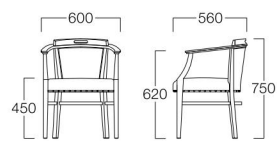

## Kerper Classic

ケーパー クラシック

W3510-1WW6

〈張地ランク〉

A = ¥52,000  
B = ¥54,000  
C = ¥56,000  
D = ¥58,000  
E = ¥62,000

〈仕様〉

フレーム：ビーチ材  
単鋳：ブロンズ色

〈木部色〉