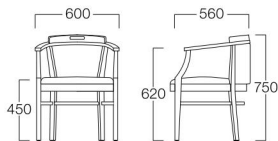

## Kerper

ケーパー

W9147-1WW6

〈張地ランク〉

A = ¥47,500  
B = ¥49,500  
C = ¥51,500  
D = ¥53,500  
E = ¥57,500

〈仕様〉

フレーム：ビーチ材

〈木部色〉