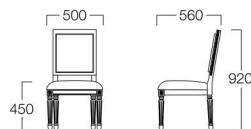

リマ チェア

チェア
張地 マンチェスター-BMA-01(ブラウン)

アームチェア
張地 マンチェスター-BMA-01(ブラウン)

チェア
張地 マンチェスター-BMA-02(ブラウン)

アームチェア
張地 マンチェスター-BMA-02(ブラウン)

Bar

パール

チェア W9053-10XD
〈張地ランク〉
A = ¥106,000
B = ¥109,500
C = ¥113,000
D = ¥116,500
E = ¥123,500

アームチェア W9053-1WXD
〈張地ランク〉
A = ¥149,000
B = ¥152,500
C = ¥156,000
D = ¥159,500
E = ¥166,500

〈共通仕様〉
フレーム：天然木(ブラウン)
連結鉄：ブロンズ色

Lima

リマ

チェア W9055-10XD
〈張地ランク〉
A = ¥102,000
B = ¥104,500
C = ¥107,000
D = ¥109,500
E = ¥114,000