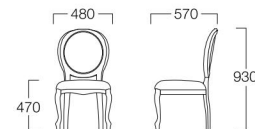

リマ チェア

チェア
張地 マンチェスター-BMA-01(ブラウン)

アームチェア
張地 マンチェスター-BMA-01(ブラウン)

チェア
張地 マンチェスター-BMA-02(ブラウン)

アームチェア
張地 マンチェスター-BMA-02(ブラウン)

Bar

パール

チェア W9053-10XD
〈張地ランク〉
A = ¥106,000
B = ¥109,500
C = ¥113,000
D = ¥116,500
E = ¥123,500

アームチェア W9053-1WXD
〈張地ランク〉
A = ¥149,000
B = ¥152,500
C = ¥156,000
D = ¥159,500
E = ¥166,500

〈共通仕様〉
フレーム：天然木(ブラウン)
連結鉄：ブロンズ色

Lima

リマ

チェア W9055-10XD
〈張地ランク〉
A = ¥102,000
B = ¥104,500
C = ¥107,000
D = ¥109,500
E = ¥114,000

アームチェア W9055-1WXD
〈張地ランク〉
A = ¥147,000
B = ¥149,500
C = ¥152,000
D = ¥154,500
E = ¥159,000

〈共通仕様〉
フレーム：天然木(ブラウン)
連結鉄：ブロンズ色

※価格は税抜き価格を表記しています。消費税を別途承ります。

テーブル
エデン >> P.420