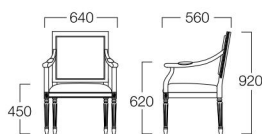

リマ チェア

チェア
張地 マンチェスター-BMA-01(ブラウン)

アームチェア
張地 マンチェスター-BMA-01(ブラウン)

チェア
張地 マンチェスター-BMA-02(ブラウン)

アームチェア
張地 マンチェスター-BMA-02(ブラウン)

Bar

パール

チェア W9053-10XD
〈張地ランク〉
A = ¥106,000
B = ¥109,500
C = ¥113,000
D = ¥116,500
E = ¥123,500

アームチェア W9053-1WXD
〈張地ランク〉
A = ¥149,000
B = ¥152,500
C = ¥156,000
D = ¥159,500
E = ¥166,500

〈共通仕様〉
フレーム：天然木(ブラウン)
連結鉄：ブロンズ色

Lima

リマ

チェア W9055-10XD
〈張地ランク〉
A = ¥102,000
B = ¥104,500
C = ¥107,000
D = ¥109,500
E = ¥114,000