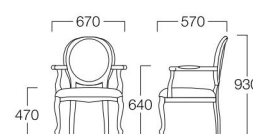

リマ チェア

チェア
張地 マンチェスター-BMA-01(ブラウン)

アームチェア
張地 マンチェスター-BMA-01(ブラウン)

チェア
張地 マンチェスター-BMA-02(ブラウン)

アームチェア
張地 マンチェスター-BMA-02(ブラウン)

Bar

パール

チェア W9053-10XD
〈張地ランク〉
A = ¥106,000
B = ¥109,500
C = ¥113,000
D = ¥116,500
E = ¥123,500

アームチェア W9053-1WXD
〈張地ランク〉
A = ¥149,000
B = ¥152,500
C = ¥156,000
D = ¥159,500
E = ¥166,500

〈共通仕様〉
フレーム：天然木(ブラウン)
連結鉄：ブロンズ色

Lima

リマ

チェア W9055-10XD
〈張地ランク〉
A = ¥102,000
B = ¥104,500
C = ¥107,000
D = ¥109,500
E = ¥114,000

アームチェア W9055-1WXD
〈張地ランク〉
A = ¥147,000
B = ¥149,500
C = ¥152,000
D = ¥154,500
E = ¥159,000

〈共通仕様〉
フレーム：天然木(ブラウン)
連結鉄：ブロンズ色

※価格は税抜き価格を表記しています。消費税を別途承ります。

テーブル
エデン >> P.420