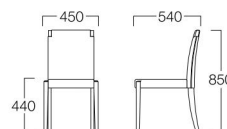

取手付

LIMITED

Tate

テイト

W9023-10W6

〈張地ランク〉

- A = ¥42,000
- B = ¥46,000
- C = ¥50,000
- D = ¥54,000
- E = ¥62,000

〈仕様〉