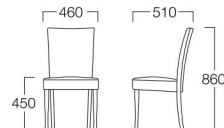

01色
張地 ブラハ PU-11 (Aランク)

06色
張地 ブラハ PU-10 (Aランク)

Arone

アローネ

01色 W9020-10K1
06色 W9020-10R6

〈張地ランク〉

- A = ¥33,500
- B = ¥37,000
- C = ¥40,500
- D = ¥44,000
- E = ¥51,000

〈仕様〉

脚：ビーチ材

〈木部色〉

01色 (ナチュラル) 06色 (ダークブラウン)

01色
張地 ブラハ PU-5 (Aランク)

06色
張地 ブラハ PU-1 (Aランク)

LIMITED

Doll

ドール