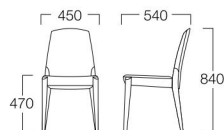

脚：ビーチ材

〈木部色〉

01色 (ナチュラル) 06色 (ダークブラウン)

01色
張地 ブラハ PU-5 (Aランク)

06色
張地 ブラハ PU-1 (Aランク)

LIMITED

Doll

ドール

01色 W9009-10B1
06色 W9009-10W6

〈張地ランク〉

- A = ¥43,000
- B = ¥46,000
- C = ¥49,000
- D = ¥52,000
- E = ¥57,000

〈仕様〉

フレーム：ビーチ材

〈木部色〉

01色 (ナチュラル) 06色 (ダークブラウン)

06色
張地 アイコン ICO-1 (Aランク)