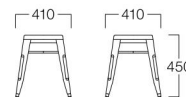

ハイバック

- レッド M3501-10RR
 - ホワイト M3501-10WW
 - シルバー M3501-10SS
 - アンティークブラック M3501-10K
- ¥18,000

スツール

- レッド M3501-50RR
 - ホワイト M3501-50WW
 - シルバー M3501-50SS
 - アンティークブラック M3501-50K
- ¥15,000

〈共通仕様〉

フレーム：スチール
スタッキング可(4脚まで)