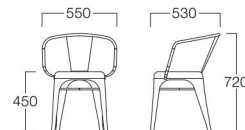

■LIMITED

Westin

ウェスティン

ヴィンテージな佇まいの中にも、モダンな感性のあるインダストリアル・ライクなデザイン。ハイバック、ローバック、スツールのラインナップで、スタッキング可能なところもポイントです。

ローバック

- レッド M3502-1WRR
 - ホワイト M3502-1WWW
 - シルバー M3502-1WSS
 - アンティークブラック M3502-1WK
- ¥18,500

ハイバック

- レッド M3501-10RR
 - ホワイト M3501-10WW
 - シルバー M3501-10SS
 - アンティークブラック M3501-10K
- ¥18,000

スツール

- レッド M3501-50RR
 - ホワイト M3501-50WW
 - シルバー M3501-50SS
 - アンティークブラック M3501-50K
- ¥15,000

〈共通仕様〉

フレーム：スチール
スタッキング可(4脚まで)