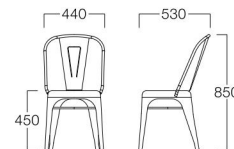

■LIMITED

Westin

ウェスティン

ヴィンテージな佇まいの中にも、モダンな感性のあるインダストリアル・ライクなデザイン。ハイバック、ローバック、スツールのラインナップで、スタッキング可能なところもポイントです。

ローバック

- レッド M3502-1WRR
 - ホワイト M3502-1WWW
 - シルバー M3502-1WSS
 - アンティークブラック M3502-1WK
- ¥18,500

ハイバック

- レッド M3501-10RR
 - ホワイト M3501-10WW
 - シルバー M3501-10SS
 - アンティークブラック M3501-10K
- ¥18,000

スツール

- レッド M3501-50RR
 - ホワイト M3501-50WW
 - シルバー M3501-50SS
 - アンティークブラック M3501-50K
- ¥15,000

〈共通仕様〉

フレーム：スチール
スタッキング可(4脚まで)