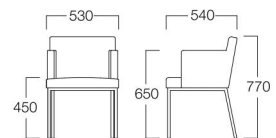

レイル チェア(4本脚タイプ) ブラック

Rail

レイル

シンプル & スタイリッシュなデザインのチェア。
フォーマルなシルバー脚とカジュアルなブラック脚が選べます。

チェア シルバー
張地 マニエラ L-8251 (Bランク)

チェア ブラック
張地 マニエラ L-8251 (Bランク)

チェア(4本脚タイプ)
ブラック M6013-10K
シルバー M6013-10S

〈張地ランク〉
A = ¥43,000
B = ¥45,500
C = ¥48,000
D = ¥50,500
E = ¥55,000

アームチェア ブラック
張地 マニエラ L-8276 (Bランク)

アームチェア(4本脚タイプ)
ブラック M6013-1WKK
シルバー M6013-1WSS

〈張地ランク〉
A = ¥58,500
B = ¥61,500
C = ¥64,500
D = ¥67,500
E = ¥73,000

〈共通仕様〉
脚：スチール(ブラック/シルバー)

取手付