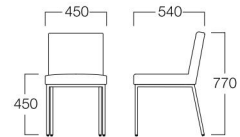

レイル チェア(4本脚タイプ) ブラック

Rail

レイル

シンプル & スタイリッシュなデザインのチェア。
フォーマルなシルバー脚とカジュアルなブラック脚が選べます。

チェア シルバー
張地 マニエラ L-8251 (Bランク)

チェア ブラック
張地 マニエラ L-8251 (Bランク)

チェア(4本脚タイプ)
ブラック M6013-10K
シルバー M6013-10S

〈張地ランク〉
A = ¥43,000
B = ¥45,500
C = ¥48,000
D = ¥50,500
E = ¥55,000

アームチェア ブラック
張地 マニエラ L-8276 (Bランク)

アームチェア(4本脚タイプ)
ブラック M6013-1WKK
シルバー M6013-1WSS

〈張地ランク〉
A = ¥58,500
B = ¥61,500
C = ¥64,500
D = ¥67,500
E = ¥73,000

〈共通仕様〉
脚：スチール(ブラック/シルバー)

取手付