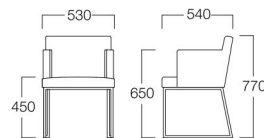

レイル アームチェア(ソリ脚タイプ)

アームチェア ブラック  
張地 マニエラ L-8276 (Bランク)

アームチェア シルバー  
張地 マニエラ L-8276 (Bランク)

アームチェア(ソリ脚タイプ)  
ブラック M6013-1WK  
シルバー M6013-1WS

- 〈張地ランク〉  
A = ¥60,000  
B = ¥63,000  
C = ¥66,000  
D = ¥69,000  
E = ¥74,500

〈仕様〉  
脚：スチール(ブラック/シルバー)

取手付

※価格は税抜き価格を表記しています。消費税を別途承ります。

テーブル  
ラフテル >> P.411