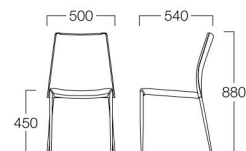

restaurant & live buffet ARK

ホワイト

ブラック

Sweepy

スイーピー

再生レザーを使用した、モダンでスタイリッシュなチェア。
コストパフォーマンスも高く、人気のロングセラー商品です。

ホワイト M9078-10WW

ブラック M9078-10KK

¥21,500

〈仕様〉

リサイクルレザー(ホワイト/ブラック)

スタッキング可(4脚まで)