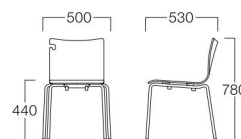

Hookback

フックバック

“機能とデザインの融合”がコンセプト。普遍的な成型合板シェルのスチールイスに、バッグや傘を引っ掛けられる機能を付加しました。社食、学食、フードコートなどのご使用に最適です。

ブラック脚	木目柄	M3509-10NK
	レッド	M3509-10RK
	ブルー	M3509-10EK
	グリーン	M3509-10GK
	イエロー	M3509-10YK
		¥32,500

クローム脚	木目柄	M3509-10NC
	レッド	M3509-10RC
	ブルー	M3509-10EC
	グリーン	M3509-10GC
	イエロー	M3509-10YC
		¥32,500

〈共通仕様〉

脚：スチール(ブラックメラミン焼付塗装/クロームメッキ)

背・座：メラミン化粧板

スタッキング可(4脚まで)

※メラミン色は背表 / 裏ともに別色対応が可能です。
数量、納期、価格は営業担当者へお問い合わせください。