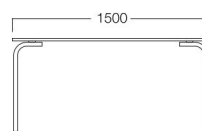

W600×D750 イエロー

W900×D900 レッド

W1500×D750 グリーン

Hookback Table

フックバック テーブル

- W600×D750 木目柄 T6001-60NC
 レッド T6001-60RC
 ブルー T6001-60EC
 グリーン T6001-60GC
 イエロー T6001-60YC

価格はお問い合わせください。

- W900×D900 木目柄 T6001-90NC
 レッド T6001-90RC
 ブルー T6001-90EC
 グリーン T6001-90GC
 イエロー T6001-90YC

価格はお問い合わせください。

- W1500×D750 木目柄 T6001-15NC
 レッド T6001-15RC
 ブルー T6001-15EC
 グリーン T6001-15GC
 イエロー T6001-15YC

価格はお問い合わせください。

〈共通仕様〉

天板：メラミン化粧板(積層合板コア)

脚：スチール(クロームメッキ)

積層合板コア