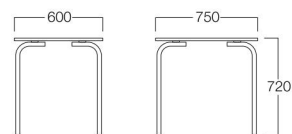

W600×D750 イエロー

W900×D900 レッド

W1500×D750 グリーン

Hookback Table

フックバック テーブル

- W600×D750 木目柄 T6001-60NC
 レッド T6001-60RC
 ブルー T6001-60EC
 グリーン T6001-60GC
 イエロー T6001-60YC

価格はお問い合わせください。

- W900×D900 木目柄 T6001-90NC
 レッド T6001-90RC
 ブルー T6001-90EC
 グリーン T6001-90GC
 イエロー T6001-90YC

価格はお問い合わせください。

- W1500×D750 木目柄 T6001-15NC
 レッド T6001-15RC
 ブルー T6001-15EC
 グリーン T6001-15GC
 イエロー T6001-15YC

価格はお問い合わせください。

〈共通仕様〉

天板：メラミン化粧板(積層合板コア)

脚：スチール(クロームメッキ)

積層合板コア