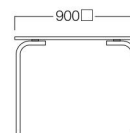

1. W900×D900 木目柄 T6001-90NC
   レッド T6001-90RC
   ブルー T6001-90EC
   グリーン T6001-90GC
   イエロー T6001-90YC

価格はお問い合わせください。