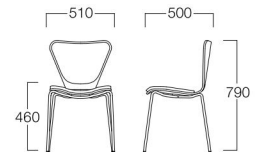

テンディシートパッドタイプ ブラック脚 ブラウン

合板シートタイプ
クローム脚 ナチュラル

シートパッドタイプ
ブラック脚 ブラウン
張地 背 N.C. 180(クラック)
座 N.C. 126(クラック)

Tendy

テンディ

三角形の背が個性的なロングセラー商品。
シートパッドタイプも近年人気で、アクセントになる2トーン貼りも可能です。

合板シートタイプ

クローム脚	ナチュラル	M9003-10NC
	ブラウン	M9003-10BC
	ダークブラウン	M9003-10DC
ブラック脚	ナチュラル	M9003-10NK
	ブラウン	M9003-10BK
	ダークブラウン	M9003-10DK
		¥22,000

シートパッドタイプ

クローム脚	ナチュラル	M9132-10NC
	ブラウン	M9132-10BC
	ダークブラウン	M9132-10DC
ブラック脚	ナチュラル	M9132-10NK
	ブラウン	M9132-10BK
	ダークブラウン	M9132-10DK

〈張地ランク〉
A = ¥36,000
B = ¥38,000
C = ¥40,000
D = ¥42,000
E = ¥46,000

〈共通仕様〉