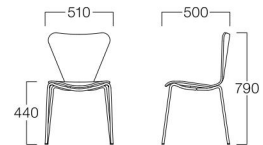

テンディシートパッドタイプ ブラック脚 ブラウン

合板シートタイプ
クローム脚 ナチュラル

シートパッドタイプ
ブラック脚 ブラウン
張地 背 N.C. 180(クラック)
座 N.C. 126(クラック)

Tendy

テンディ

三角形の背が個性的なロングセラー商品。
シートパッドタイプも近年人気で、アクセントになる2トーン貼りも可能です。

合板シートタイプ

クローム脚	ナチュラル	M9003-10NC
	ブラウン	M9003-10BC
	ダークブラウン	M9003-10DC
ブラック脚	ナチュラル	M9003-10NK
	ブラウン	M9003-10BK
	ダークブラウン	M9003-10DK
		¥22,000

シートパッドタイプ

クローム脚	ナチュラル	M9132-10NC
	ブラウン	M9132-10BC
	ダークブラウン	M9132-10DC
ブラック脚	ナチュラル	M9132-10NK
	ブラウン	M9132-10BK
	ダークブラウン	M9132-10DK

〈張地ランク〉
A = ¥36,000
B = ¥38,000
C = ¥40,000
D = ¥42,000
E = ¥46,000

〈共通仕様〉