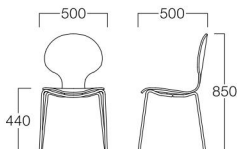

パニー/テンディ 合板シートタイプ クローム脚 ブラウン

合板シートタイプ
クローム脚 ナチュラル

合板シートタイプ
クローム脚 ナチュラル

シートパッドタイプ
ブラック脚 ブラウン
張地 マニエラ L-8254(Bランク)

合板シートタイプ
クローム脚 ダークブラウン

シートパッドタイプ
ブラック脚 ブラウン
張地 マニエラ L-8258(Bランク)

■LIMITED

Bunny

パニー

丸い背が可愛い、ロングセラー商品。4脚までスタッキングできるので、狭いスペースや予備イスとしても大活躍します。

合板シートタイプ

- クローム脚 ナチュラル M9008-10NC
- ブラウン M9008-10BC
- ダークブラウン M9008-10DC
- ブラック脚 ナチュラル M9008-10NK
- ブラウン M9008-10BK
- ダークブラウン M9008-10DK

¥20,500

シートパッドタイプ

- クローム脚 ナチュラル M6004-10NC
- ブラウン M6004-10BC
- ダークブラウン M6004-10DC
- ブラック脚 ナチュラル M6004-10NK
- ブラウン M6004-10BK
- ダークブラウン M6004-10DK

〈張地ランク〉

- A = ¥30,000
- B = ¥31,000
- C = ¥32,000
- D = ¥33,000
- E = ¥35,500