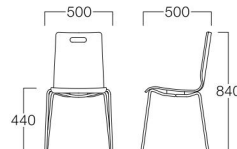

シートパッドタイプ

- クローム脚 ナチュラル M6004-10NC
- ブラウン M6004-10BC
- ダークブラウン M6004-10DC
- ブラック脚 ナチュラル M6004-10NK
- ブラウン M6004-10BK
- ダークブラウン M6004-10DK

〈張地ランク〉

- A = ¥30,000
- B = ¥31,000
- C = ¥32,000
- D = ¥33,000
- E = ¥35,500

〈共通仕様〉

シェル：成型合板(ナチュラル・ダークブラウン：
オーク突板、ブラウン：ビーチ突板)
脚：スチール(ブラックメラミン焼付塗装/クロームメッキ)
スタッキング可(4脚まで)

Lucas

ルーカス

シンプルでシーンを問わず使いやすいデザイン。背の開口は背に付きやすい手の汚れを防いでくれます。

合板シートタイプ

- クローム脚 ナチュラル M3516-10NC
- ブラウン M3516-10BC
- ダークブラウン M3516-10DC
- ブラック脚 ナチュラル M3516-10NK
- ブラウン M3516-10BK
- ダークブラウン M3516-10DK

¥23,000

シートパッドタイプ

- クローム脚 ナチュラル M6005-10NC
- ブラウン M6005-10BC
- ダークブラウン M6005-10DC
- ブラック脚 ナチュラル M6005-10NK
- ブラウン M6005-10BK
- ダークブラウン M6005-10DK

〈張地ランク〉

- A = ¥37,000
- B = ¥39,500
- C = ¥42,000
- D = ¥44,500
- E = ¥49,000