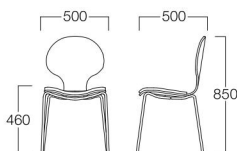

パニー

丸い背が可愛い、ロングセラー商品。4脚までスタッキングできるので、狭いスペースや予備イスとしても大活躍します。

合板シートタイプ

- クローム脚 ナチュラル M9008-10NC
- ブラウン M9008-10BC
- ダークブラウン M9008-10DC
- ブラック脚 ナチュラル M9008-10NK
- ブラウン M9008-10BK
- ダークブラウン M9008-10DK

¥20,500

シートパッドタイプ

- クローム脚 ナチュラル M6004-10NC
- ブラウン M6004-10BC
- ダークブラウン M6004-10DC
- ブラック脚 ナチュラル M6004-10NK
- ブラウン M6004-10BK
- ダークブラウン M6004-10DK

〈張地ランク〉

- A = ¥30,000
- B = ¥31,000
- C = ¥32,000
- D = ¥33,000
- E = ¥35,500