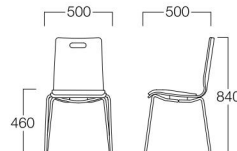

シートパッドタイプ

- クローム脚 ナチュラル M6004-10NC
- ブラウン M6004-10BC
- ダークブラウン M6004-10DC
- ブラック脚 ナチュラル M6004-10NK
- ブラウン M6004-10BK
- ダークブラウン M6004-10DK

〈張地ランク〉

- A = ¥30,000
- B = ¥31,000
- C = ¥32,000
- D = ¥33,000
- E = ¥35,500

〈共通仕様〉

シェル：成型合板(ナチュラル・ダークブラウン：
オーク突板、ブラウン：ビーチ突板)
脚：スチール(ブラックメラミン焼付塗装/クロームメッキ)
スタッキング可(4脚まで)

Lucas

ルーカス

シンプルでシーンを問わず使いやすいデザイン。背の開口は背に付きやすい手の汚れを防いでくれます。

合板シートタイプ

- クローム脚 ナチュラル M3516-10NC
- ブラウン M3516-10BC
- ダークブラウン M3516-10DC
- ブラック脚 ナチュラル M3516-10NK
- ブラウン M3516-10BK
- ダークブラウン M3516-10DK

¥23,000

シートパッドタイプ

- クローム脚 ナチュラル M6005-10NC
- ブラウン M6005-10BC
- ダークブラウン M6005-10DC
- ブラック脚 ナチュラル M6005-10NK
- ブラウン M6005-10BK
- ダークブラウン M6005-10DK

〈張地ランク〉

- A = ¥37,000
- B = ¥39,500
- C = ¥42,000
- D = ¥44,500
- E = ¥49,000