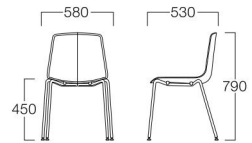

ホワイト脚 ホワイト

ホワイト脚 ブルー

クロームメッキ脚 ホワイト

クロームメッキ脚 ブラック

クロームメッキ脚 ブルー

クロームメッキ脚 オレンジ

■LIMITED

Stratos I

ストラトス I

ホワイト脚
 ホワイト M3510-10WW
 ブルー M3510-10EW
 ¥25,500

〈仕様〉
 シェル：ポリプロピレン
 脚：スチール(ホワイト)
 スタッキング可(4脚まで)

クロームメッキ脚
 ホワイト M3510-10WC
 ブラック M3510-10KC
 ブルー M3510-10EC
 オレンジ M3510-10OC
 ¥25,500

〈仕様〉
 シェル：ポリプロピレン
 脚：スチール(クロームメッキ)
 スタッキング可(4脚まで)