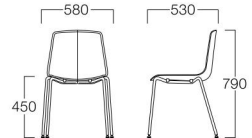

ストラトス I

ホワイト脚
 ホワイト M3510-10WW
 ブルー M3510-10EW
 ¥25,500

〈仕様〉
 シェル：ポリプロピレン
 脚：スチール(ホワイト)
 スタッキング可(4脚まで)

クロームメッキ脚
 ホワイト M3510-10WC
 ブラック M3510-10KC
 ブルー M3510-10EC
 オレンジ M3510-10OC
 ¥25,500

〈仕様〉
 シェル：ポリプロピレン
 脚：スチール(クロームメッキ)
 スタッキング可(4脚まで)