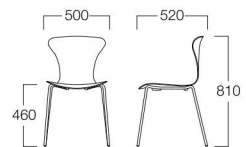

ブラック

サンド

シェリー

カリー

Heir

エア

ひらりと舞う花びらをモチーフにしたオーガニックなフォルム。カラーを織り交ぜてコーディネートしても絵になります。カジュアルな空間やオフィスにもマッチします。

ブラック M8017-10K
 サンド M8017-10V
 シェリー M8017-10R
 カリー M8017-10Y
 ¥14,500

〈仕様〉シェル：ポリプロピレン
 脚：スチール(ブラック塗装)
 スタッキング可(6脚まで)