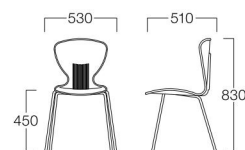

ベージュ

グレー

ホワイト
■LIMITED

レタスグリーン
■LIMITED

Cindy

シンディ

社食や学食、フードコートなど幅広いシーンに調和するオールマイティのチェア。背裏から座下にかけてのリップ構造は、強靭さと意匠が一つになった機能美として印象的な表情をつくります。

ベージュ M9009-10VC
グレー M9009-10JC
¥13,500

■LIMITED ホワイト M9009-10WC
■LIMITED レタスグリーン M9009-10GC
¥11,000

〈仕様〉シェル：ポリプロピレン
脚：スチール(クロームメッキ)
スタッキング可(4脚まで)