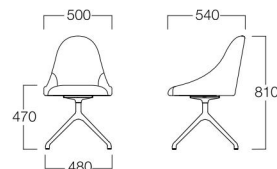

Ray

レイ

チェア 4輪キャスター
張地 N.C. 025(Cランク)

チェア

4輪キャスター M6015-10Q

〈張地ランク〉
A = ¥63,000
B = ¥65,000
C = ¥67,000
D = ¥69,000
E = ¥73,500

回転脚

M6015-10A

〈張地ランク〉
A = ¥65,000
B = ¥68,000
C = ¥71,000
D = ¥74,000
E = ¥80,000

アームチェア 4輪キャスター
張地 N.C. 178(Cランク)

アームチェア

4輪キャスター M6016-1WQ

〈張地ランク〉
A = ¥67,000
B = ¥69,000
C = ¥71,000
D = ¥73,000
E = ¥77,500

回転脚

M6016-1WA