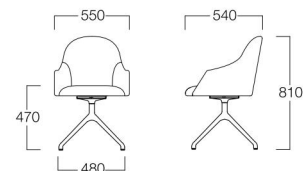

〈張地ランク〉
A = ¥65,000
B = ¥68,000
C = ¥71,000
D = ¥74,000
E = ¥80,000

アームチェア 4輪キャスター
張地 N.C. 178(Cランク)

アームチェア

4輪キャスター M6016-1WQ

〈張地ランク〉
A = ¥67,000
B = ¥69,000
C = ¥71,000
D = ¥73,000
E = ¥77,500

回転脚

M6016-1WA

〈張地ランク〉
A = ¥69,000
B = ¥72,000
C = ¥75,000
D = ¥78,000
E = ¥84,000

ハーフホールドチェア 回転脚
張地 N.C. 111(Cランク)
■LIMITED

ハーフホールドチェア

■LIMITED 4輪キャスター M6017-10Q

〈張地ランク〉
A = ¥61,000
B = ¥63,000
C = ¥65,000
D = ¥67,000
E = ¥71,500