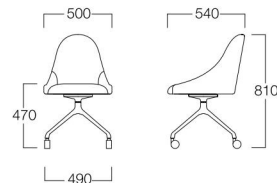

Ray

レイ

チェア 4輪キャスター
張地 N.C. 025(Cランク)

チェア

4輪キャスター M6015-10Q

〈張地ランク〉
A = ¥63,000
B = ¥65,000
C = ¥67,000
D = ¥69,000
E = ¥73,500

回転脚

M6015-10A

〈張地ランク〉
A = ¥65,000
B = ¥68,000
C = ¥71,000
D = ¥74,000
E = ¥80,000

アームチェア 4輪キャスター
張地 N.C. 178(Cランク)

アームチェア

4輪キャスター M6016-1WQ

〈張地ランク〉
A = ¥67,000
B = ¥69,000
C = ¥71,000
D = ¥73,000
E = ¥77,500

回転脚

M6016-1WA