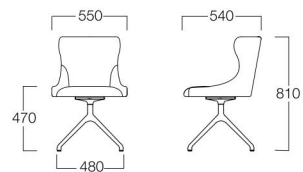

〈張地ランク〉
A = ¥69,000
B = ¥72,000
C = ¥75,000
D = ¥78,000
E = ¥84,000

ハーフホールドチェア 回転脚
張地 N.C. 111(Cランク)
■LIMITED

ハーフホールドチェア

■LIMITED 4輪キャスター M6017-10Q

〈張地ランク〉
A = ¥61,000
B = ¥63,000
C = ¥65,000
D = ¥67,000
E = ¥71,500

■LIMITED 回転脚

M6017-10A

〈張地ランク〉
A = ¥60,000
B = ¥63,000
C = ¥66,000
D = ¥69,000
E = ¥75,000

〈共通仕様〉

脚：アルミニウム(ミガキ)
キャスター：ナイロン樹脂
回転可

関連商品 レイ >> P.23

■LIMITED

Tondina