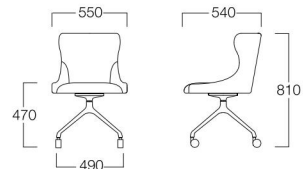

〈張地ランク〉
A = ¥65,000
B = ¥68,000
C = ¥71,000
D = ¥74,000
E = ¥80,000

アームチェア 4輪キャスター
張地 N.C. 178(Cランク)

アームチェア

4輪キャスター M6016-1WQ

〈張地ランク〉
A = ¥67,000
B = ¥69,000
C = ¥71,000
D = ¥73,000
E = ¥77,500

回転脚

M6016-1WA

〈張地ランク〉
A = ¥69,000
B = ¥72,000
C = ¥75,000
D = ¥78,000
E = ¥84,000

ハーフホールドチェア 回転脚
張地 N.C. 111(Cランク)
■LIMITED

ハーフホールドチェア

■LIMITED 4輪キャスター M6017-10Q

〈張地ランク〉
A = ¥61,000
B = ¥63,000
C = ¥65,000
D = ¥67,000
E = ¥71,500

■LIMITED 回転脚

M6017-10A

〈張地ランク〉
A = ¥60,000
B = ¥63,000
C = ¥66,000
D = ¥69,000
E = ¥75,000

〈共通仕様〉

脚：アルミニウム(ミガキ)
キャスター：ナイロン樹脂
回転可

関連商品 レイ >> P.23

■LIMITED

Tondina