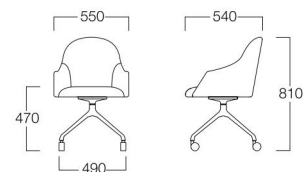

〈張地ランク〉
A = ¥65,000
B = ¥68,000
C = ¥71,000
D = ¥74,000
E = ¥80,000

アームチェア 4輪キャスター
張地 N.C. 178(Cランク)

アームチェア

4輪キャスター M6016-1WQ

〈張地ランク〉
A = ¥67,000
B = ¥69,000
C = ¥71,000
D = ¥73,000
E = ¥77,500

回転脚

M6016-1WA

〈張地ランク〉
A = ¥69,000
B = ¥72,000
C = ¥75,000
D = ¥78,000
E = ¥84,000

ハーフホールドチェア 回転脚
張地 N.C. 111(Cランク)
■LIMITED

ハーフホールドチェア

■LIMITED 4輪キャスター M6017-10Q

〈張地ランク〉
A = ¥61,000
B = ¥63,000
C = ¥65,000
D = ¥67,000
E = ¥71,500