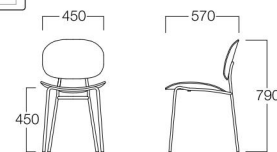

■LIMITED

Tondina

トンディーナ

ナチュラル M6003-NW
ダークブラウン M6003-DK
¥36,000