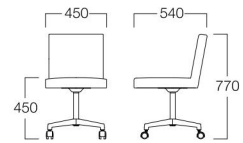

チェア

シルバー M6013-10QS

ブラック M6013-10QK

〈張地ランク〉

A = ¥47,500

B = ¥50,000

C = ¥52,500

D = ¥55,000

E = ¥59,500

チェア シルバー
張地 MAXWELL 12(Bランク)