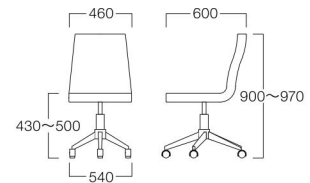

モンタナ

張地 アイコン ICO-15(Aランク)

Montana

モンタナ

モールドウレタンでスタイリッシュなデザインが人気のスタンダードチェア。ホテルやオフィス等、あらゆるシーンで活躍します。

M3533-10BC
¥43,500

〈仕様〉
ベース：アルミニウム(ミガキ)
キャスター：ナイロン樹脂
昇降可 回転可

張地限定：アイコン(Aランク)