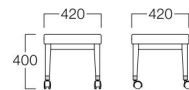

Jake

ジェイク

01色 W9092-10G1
06色 W9092-10W6
¥29,000

〈仕様〉

脚・取手：ビーチ材
キャスター：ナイロン樹脂
張地限定：アイコン(Aランク)

※受注生産の為、通常よりも長く納期が必要となります。

〈木部色〉

01色 (ナチュラル) 06色 (ダークブラウン)

Hero

ヒーロー

01色 W9091-50G1
06色 W9091-50R6
¥22,500

〈仕様〉

脚：ビーチ材
キャスター：ナイロン樹脂
張地限定：アイコン(Aランク)

※受注生産の為、通常よりも長く納期が必要となります。

〈木部色〉

01色 (ナチュラル) 06色 (ダークブラウン)

Bart

バート

06色 W9033-10R6
¥40,000

〈仕様〉

フレーム：ビーチ材
キャスター：ナイロン樹脂
張地限定：アイコン(Aランク)

※受注生産の為、通常よりも長く納期が必要となります。

〈木部色〉

06色 (ダークブラウン)

Olivia

オリビア

06色 W9090-10R6
¥28,500

〈仕様〉

フレーム：ビーチ材
張地限定：アイコン(Aランク)

※受注生産の為、通常よりも長く納期が必要となります。

〈木部色〉

06色 (ダークブラウン)