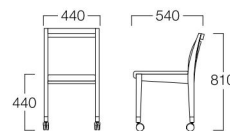

Bart

バート

06色 W9033-10R6
¥40,000