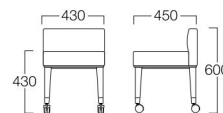

## Jake

ジェイク

01色 W9092-10G1  
06色 W9092-10W6  
¥29,000

〈仕様〉

脚・取手：ビーチ材  
キャスター：ナイロン樹脂  
張地限定：アイコン(Aランク)

※受注生産の為、通常よりも長く納期が必要となります。

〈木部色〉

01色 (ナチュラル) 06色 (ダークブラウン)