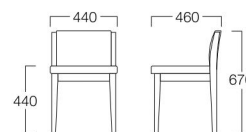

Olivia

オリビア

06色 W9090-10R6
¥28,500