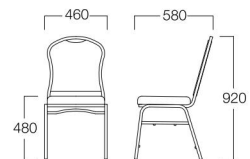

デビッド シャンパン

シャンパン
張地 PYRAMID SESAME

LIMITED

David

デビッド

飽きの来ないシンプルでモダンなスタイルのバンケットチェア。持ち手が付いているので、背が汚れにくく、イスも引きやすくなっています。

ブラウン M8011-10B

ゴールド M8011-10Y

シャンパン M8011-10X

¥46,000

〈仕様〉フレーム：アルミニウム(ブラウン/ゴールド/シャンパン)