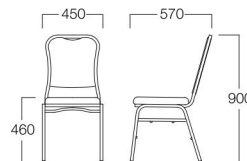

ゴールド
張地 PLATEAU LATTE

LIMITED

Grano

グラノー

エレガントな形が上品な印象を演出します。持ち手が付いているので、背が汚れにくく、イスも引きやすくなっています。

ブラウン M8012-10B
ゴールド M8012-10Y
シャンパン M8012-10X
¥42,000

〈仕様〉フレーム：スチール(ブラウン/ゴールド/シャンパン)

ブラウン
張地 PYRAMID BONE

LIMITED

Dona

ドナ

丸い背が空間を柔らかく、優しい印象に演出します。持ち手が付いているので、背が汚れにくく、イスも引きやすくなっています。

ブラウン M8013-10B
ゴールド M8013-10Y
シャンパン M8013-10X
¥46,000

〈仕様〉フレーム：アルミニウム(ブラウン/ゴールド/シャンパン)

LIMITED

Stacking Cart