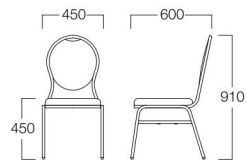

LIMITED

Dona

ドナ

丸い背が空間を柔らかく、優しい印象に演出します。持ち手が付いているので、背が汚れにくく、イスも引きやすくなっています。

ブラウン M8013-10B
ゴールド M8013-10Y
シャンパン M8013-10X
¥46,000

〈仕様〉フレーム：アルミニウム(ブラウン/ゴールド/シャンパン)

LIMITED

Stacking Cart

スタッキングカート
(デビッド/グラノー/ドナ専用)

移動をもっと自由に。バンケットチェア専用のスタッキングカートです。

X8004-99K
¥120,000

〈仕様〉フレーム：スチール(ブラック)

〈対応ファブリック(デビッド/グラノー/ドナ用)〉

PLATEAU (プラトー)

GREY MIST

BERRY