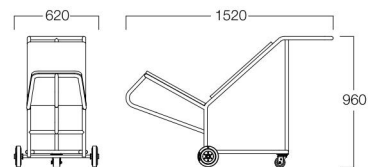

LIMITED

Dona

ドナ

丸い背が空間を柔らかく、優しい印象に演出します。持ち手が付いているので、背が汚れにくく、イスも引きやすくなっています。

ブラウン M8013-10B
ゴールド M8013-10Y
シャンパン M8013-10X
¥46,000

〈仕様〉フレーム：アルミニウム(ブラウン/ゴールド/シャンパン)

LIMITED

Stacking Cart

スタッキングカート
(デビッド/グラノー/ドナ専用)

移動をもっと自由に。バンケットチェア専用のスタッキングカートです。

X8004-99K
¥120,000

〈仕様〉フレーム：スチール(ブラック)

〈対応ファブリック(デビッド/グラノー/ドナ用)〉

PLATEAU (プラトー)

GREY MIST

BERRY