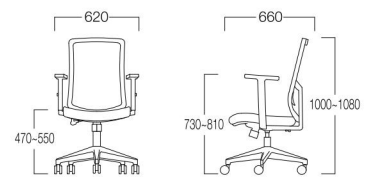

LIMITED
Marquez
マルケス

M8015-1WKC
¥ 58,000

〈仕様〉
背：メッシュ(ブラック)
座：ファブリック(ブラック)
ベース：樹脂成型品
リクライニング式
昇降可
回転可

■LIMITED
Ardel
アーデル

M8016-1WKK
¥ 42,000

〈仕様〉
背：メッシュ(ブラック)
座：ファブリック(ブラック)
ベース：樹脂成型品
肘：高さ調整可
リクライニング式
昇降可
回転可

■LIMITED
Keith
キース

M9135-1WKC
¥117,000

〈仕様〉
張地：本革(ブラック)
ベース：アルミダイキャスト
リクライニング式
昇降可
回転可

※価格は税抜き価格を表記しています。消費税を別途承ります。