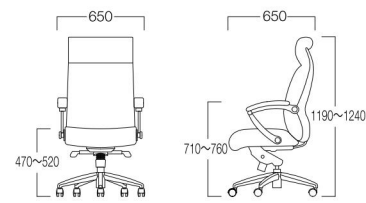

LIMITED
Marquez
マルケス

M8015-1WKC
¥ 58,000

〈仕様〉
背：メッシュ(ブラック)
座：ファブリック(ブラック)
ベース：樹脂成型品
リクライニング式
昇降可
回転可

■LIMITED
Ardel
アーデル

M8016-1WKK
¥ 42,000

〈仕様〉
背：メッシュ(ブラック)
座：ファブリック(ブラック)
ベース：樹脂成型品
肘：高さ調整可
リクライニング式
昇降可
回転可

■LIMITED
Keith
キース

M9135-1WKC
¥117,000

〈仕様〉
張地：本革(ブラック)
ベース：アルミダイキャスト
リクライニング式
昇降可
回転可

※価格は税抜き価格を表記しています。消費税を別途承ります。