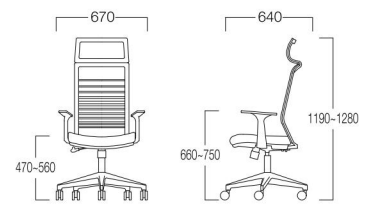

LIMITED
Marquez
マルケス

M8015-1WKC
¥ 58,000

〈仕様〉
背：メッシュ(ブラック)
座：ファブリック(ブラック)
ベース：樹脂成型品
リクライニング式
昇降可
回転可

■LIMITED
Ardel
アーデル

M8016-1WKK
¥ 42,000

〈仕様〉
背：メッシュ(ブラック)
座：ファブリック(ブラック)
ベース：樹脂成型品
肘：高さ調整可
リクライニング式
昇降可
回転可

■LIMITED
Keith
キース

M9135-1WKC
¥117,000

〈仕様〉
張地：本革(ブラック)
ベース：アルミダイキャスト
リクライニング式
昇降可
回転可

※価格は税抜き価格を表記しています。消費税を別途承ります。